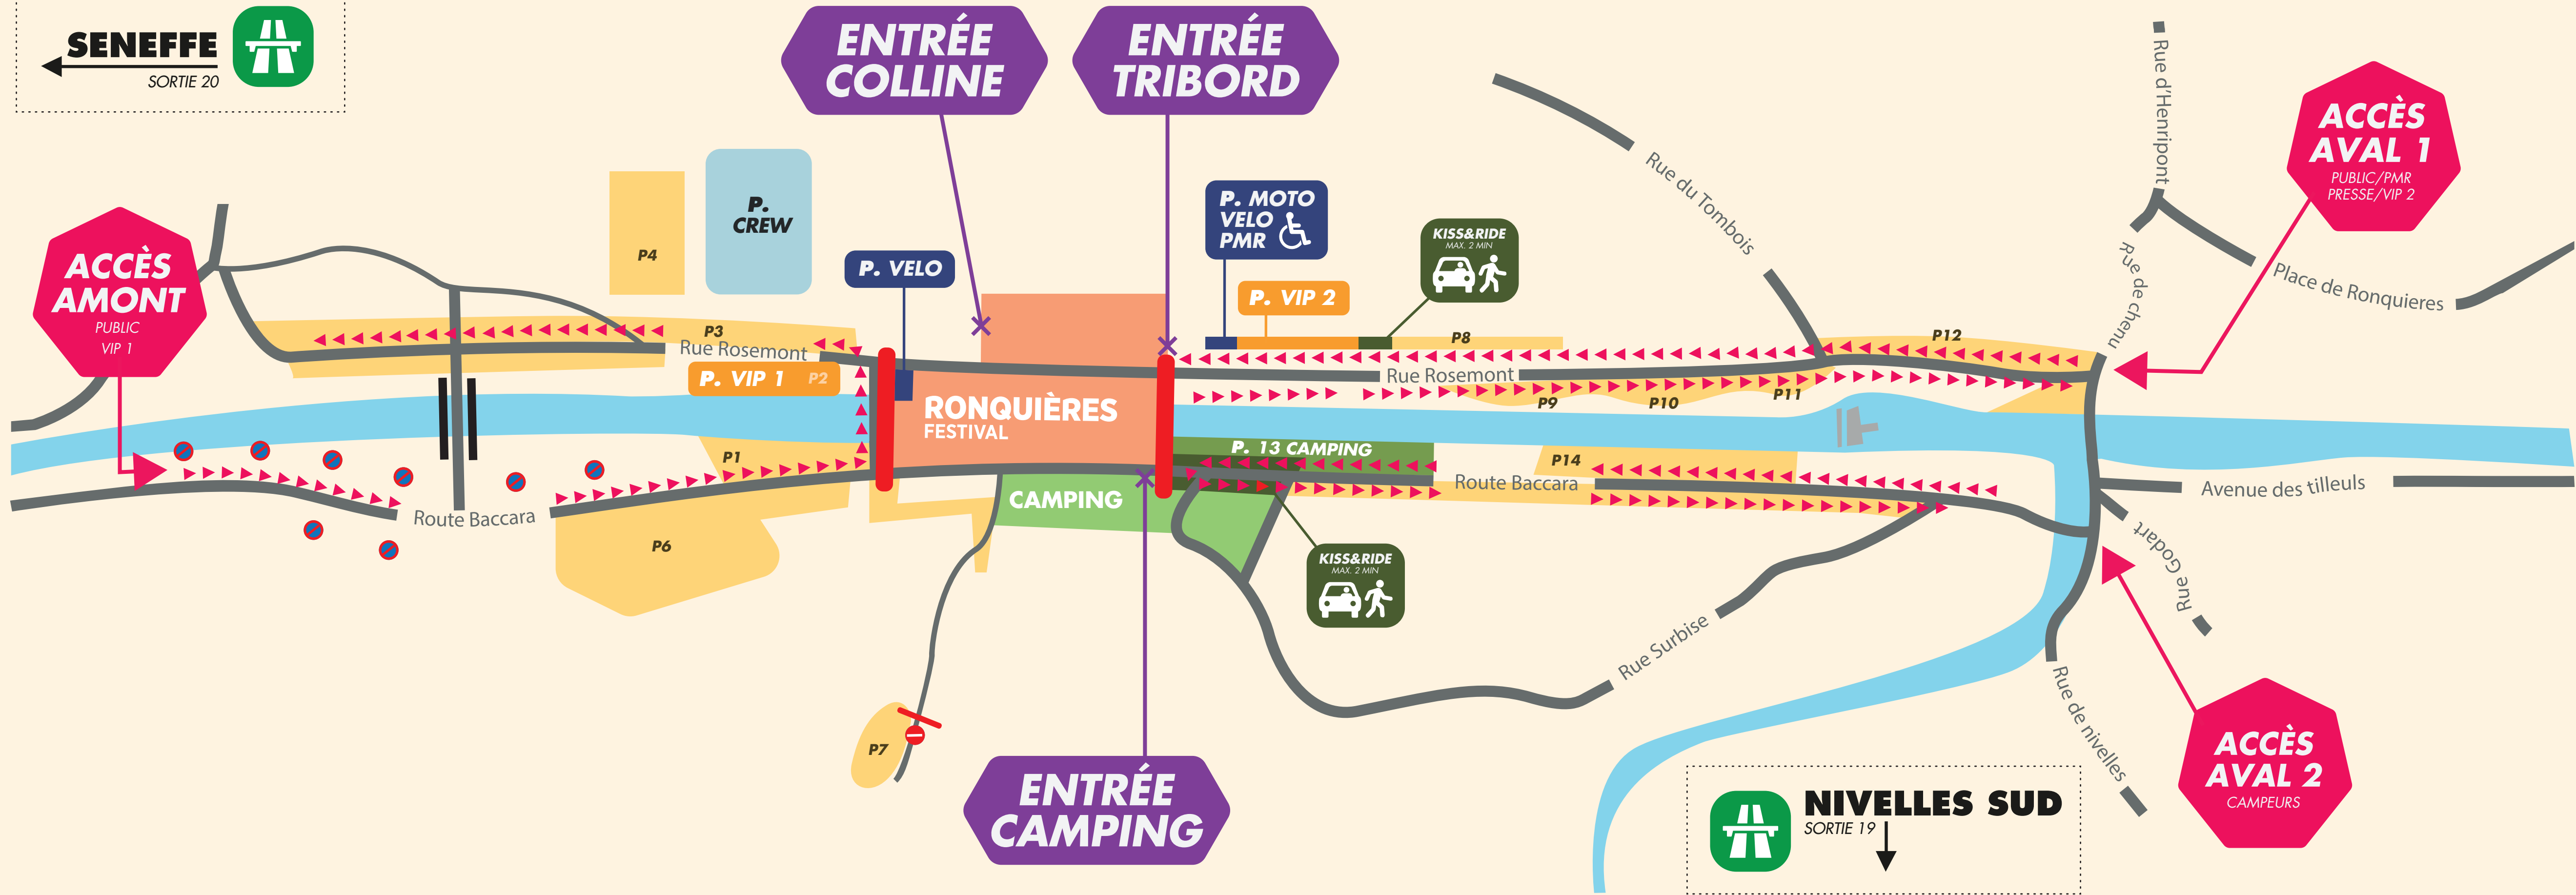

ENTRÉE COLLINE

ENTRÉE TRIBORD

ACCÈS AVAL 1
PUBLIC/PMR
PRESSE/VIP 2

ACCÈS AMONT
PUBLIC
VIP 1

ACCÈS AVAL 2
CAMPEURS

ENTRÉE CAMPING

RONQUIÈRES FESTIVAL

CAMPING

P. MOTO VELO PMR

KISS&RIDE
MAX. 2 MIN

P. VIP 2

P. VELO

P. CREW

P. 13 CAMPING

KISS&RIDE
MAX. 2 MIN

P. VIP 1

P12

P14

Rue Rosemont

Rue Rosemont

Route Baccara

Route Baccara

Rue du Tombois

Rue Surbise

Rue d'Henripont
Rue de chenu

Place de Ronquieres

Avenue des tilleuls

Rue Godart
Rue de nivelles